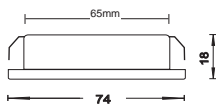

E-nr	Benämning	Antal	Färg
74 615 59	Led-kit Flex	6st	Vit
74 615 62	Led-kit Flex	6st	Blå
74 615 60	Led-kit Flex	3st	Vit
74 615 61	Led-kit Flex	3st	Blå

LEDkit SQUARE

LEDkit IP20 med 3 st infällbara armaturer inkl 1m kabel med snabbkoppling. Trafo 12V 10VA IP20 med 2m anslutningskabel och stickpropp, grenuttag för 6 st armaturer. Kablarna bör ej kapas eller förlängas. Totaleffekt 1,5W, 0,5W/armatur. 4st dioder/armatur. Brinntid upp till 30 000 timmar.