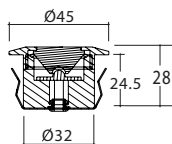

E-nr	Benämning	Antal	Färg
74 523 84	Decklight Super s.strålände	1st	Kallvit
74 523 85	Decklight Super b.strålände	1st	Kallvit
74 523 86	Decklight Super s.strålände	1st	varmvit
74 523 87	Decklight Super b.strålände	1st	varmvit
74 520 79	Converter 48V 350 mA Inkl. 2m kabel och kopplingsbox 6-utgångar