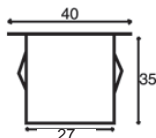

LEDkit UTOMHUS

LEDkit DECKLIGHT

LEDkit IP67 med 4 st infällbara armaturer, inkl 0,5m kabel med snabbkoppling. Plugg-in Trafo 12V 6VA IP44 med 5m anslutningskabel och 4 st T-kopplingar med 1,5m kabel. Kablarna bör ej kapas eller förlängas. Totaleffekt 1W, 0,24W/armatur. 2 st dioder/armatur. Brinntid upp till 30 000 timmar.

E-nr	Benämning	Antal	Färg
74 615 53	Led-kit Decklight	4st	Vit
74 523 80	Led-kit Decklight	4st	Röd
74 523 81	Led-kit Decklight	4st	Gul
74 523 82	Led-kit Decklight	4st	Grön
74 615 54	Led-kit Decklight	4st	Blå
74 523 77	Led-kit Decklight Square	4st	Vit
74 523 78	Led-kit Decklight Square	4st	Blå

LEDkit DECKLIGHT SLIM

LEDkit IP44 med 3 st infällbara armaturer, inkl 2m resp. 0,2m kabel med snabbkoppling. Plugg-in Trafo 5V 5VA IP20 med 2m anslutningskabel, med snabbkoppling. Kablarna bör ej kapas eller förlängas. Totaleffekt 1,8W, 0,6W/armatur. 3st dioder/armatur. Brinntid upp till 30 000 timmar.