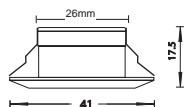

LEDkit INOMHUS

LEDkit COIN

LEDkit IP20 med 3 st infällbara armaturer inkl. 1 m kabel med snabbkoppling. Trafo 12V, 10VA, IP20 med 2m anslutningskabel och stickpropp, grenuttag för 6 st armaturer. Kablarna bör ej kapas eller förlängas. Totaleffekt 1,5W, 0,5W/armatur. 4 st dioder/armatur. Brinntid upp till 30 000 timmar.