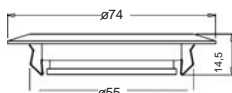

E-nr	Benämning	Antal	Färg
74 523 73	Led-kit Decklight Slim	3st	Vit
74 523 76	Led-kit Decklight Slim	3st	Blå

DECKLIGHT SUPER

LED armatur IP44 i rostfritt stål inkl. 2m med kabel med snabbkoppling. Kablarna bör ej kapas eller förlängas. Power LED 1W 350mA. Använd Converter E74 520 79. Brinntid upp till 50 000 timmar.