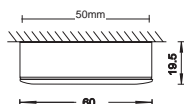

E-nr	Benämning	Antal	Färg
74 615 59	Led-kit Flex	6st	Vit
74 615 62	Led-kit Flex	6st	Blå
74 615 60	Led-kit Flex	3st	Vit
74 615 61	Led-kit Flex	3st	Blå

LEDkit SQUARE

LEDkit IP20 med 3 st infällbara armaturer inkl 1m kabel med snabbkoppling. Trafo 12V 10VA IP20 med 2m anslutningskabel och stickpropp, grenuttag för 6 st armaturer. Kablarna bör ej kapas eller förlängas. Totaleffekt 1,5W, 0,5W/armatur. 4st dioder/armatur. Brinntid upp till 30 000 timmar.